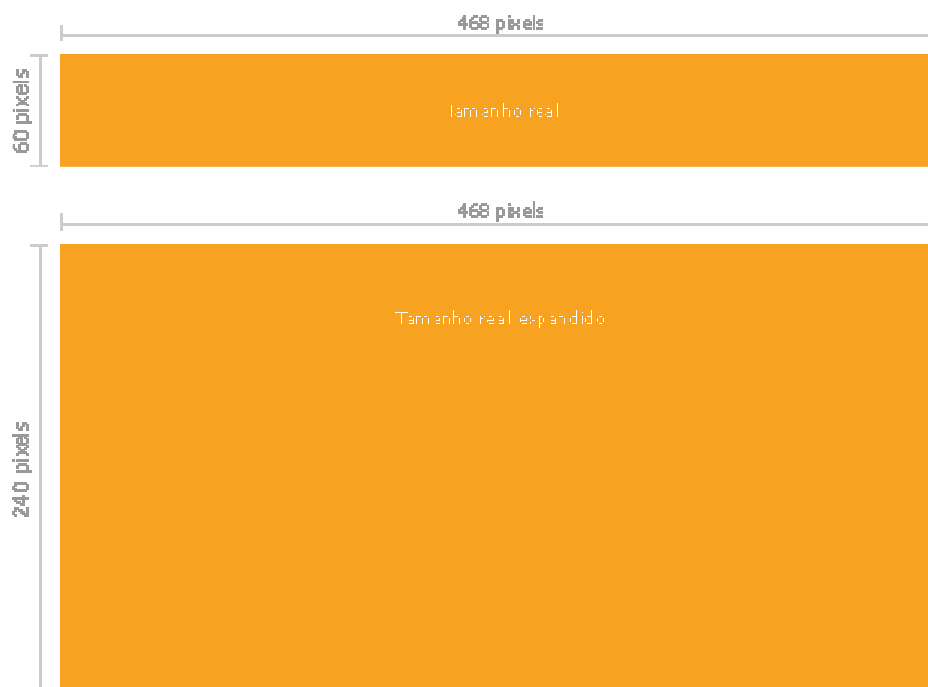

Pg. 07 - Full Banner expansível

Pg. 08 - Super Banner

01 - Formatos - Banner retangular expansível

Local de inserção: alto de páginas,
à direita do full banner
páginas internas

Duração: 30 dias

Exibições / sessão: sem limite
Dimensões em pixels: 120x60
(expandido 325 x 200)

Dimensões em pixels: 468x60

Peso: 12KB

Valor: R\$ 4.000,00

Observações: gif ou flash
(deve sempre fornecer GIF alternativo)

Prazo de entrega: gif 24h;
flash ou HTML 48h

06 - Formatos - Expansível Banner

Local de inserção: home de sessão, páginas internas

Duração: 30 dias

Exibições / sessão: sem limite

Dimensões em pixels: 468 x 60 (expandido: 468 x 300)

Peso: 12KB (expandido 40KB)

Valor: R\$ 5.000,00

Observações: proibido comando "always on top", acionamento por mouse over e fechamento com afastamento do mouse

Prazo de entrega: 72h

07 - Formatos - Super Banner

- **Local de inserção:** home do portal, home das sessões, páginas internas
Duração: 30 dias
Dimensões em pixels: 728x90
Peso: 15KB
Valor: R\$ 6.000,00
Observações: Somente em páginas desenhadas para receber o formato
Prazo de entrega: gif 24h; flash ou HTML 48h